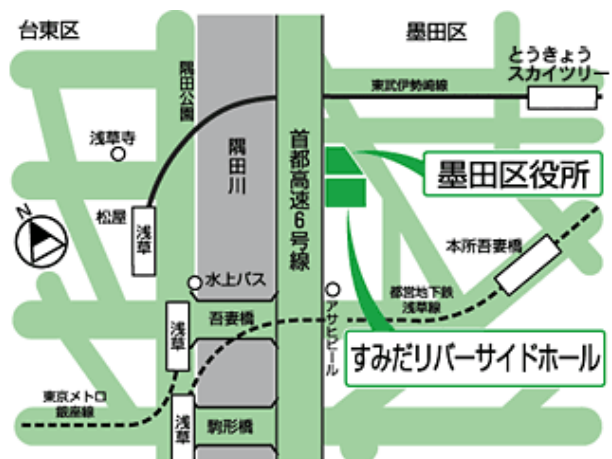

音楽とミライを奏でる 2020楽器フェア

東京ビッグサイト 西ホール1・2

2020年10月2日(金)・3日(土)・4日(日)

主催：一般社団法人 全国楽器協会 楽器フェア事業推進室

運営：『2020 楽器フェア』運営委員会

『2020 楽器フェア』出展者募集説明会

日時：2019年11月22日(金) 14時30分～(受付：14時～)

場所：すみだリバーサイドホール 〒130-8640 東京都墨田区吾妻橋 1-23-20

《交通案内》

東武伊勢崎線「浅草駅」正面口から約5分

東京メトロ銀座線「浅草駅」5出口から約5分

都営地下鉄浅草線「浅草駅」A5出口から約5分

都営地下鉄浅草線「本所吾妻橋」A3出口から約5分

最寄りのバス停：「墨田区役所」「本所吾妻橋」「リバーピア吾妻橋」

*ご参加のお申込は楽器フェア公式ホームページから

URL : <http://musicfair.jp/>

2020 楽器フェア 開催概要

- ★名称 : 2020 楽器フェア Musical Instruments Fair Japan 2020
★キャッチコピー : 音楽とミライを奏でる 2020 楽器フェア
★開場時間
10月2日(金) : 楽器フェア商談会 14:00~18:00
10月3日(土) : 一般公開日 10:00~18:00
10月4日(日) : 一般公開日 10:00~17:00
★来場目標数 : 50,000人以上